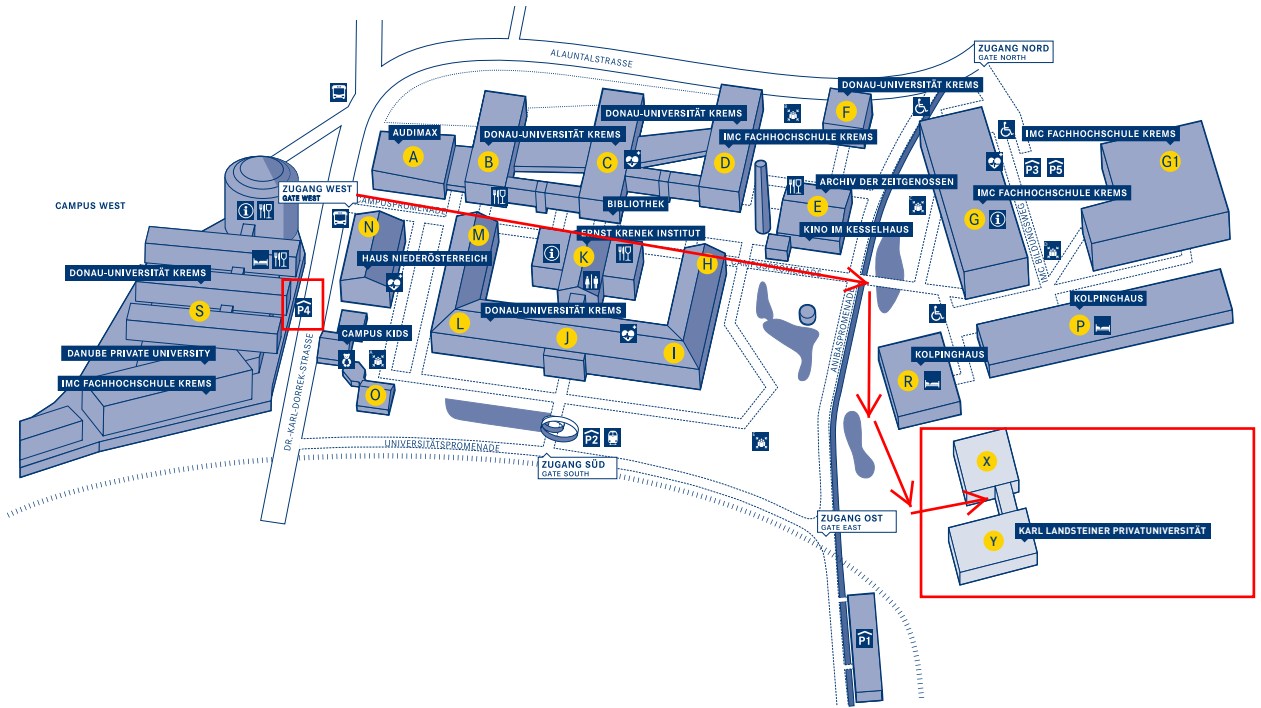

CAMPUS KREMS LAGEPLAN

Legende

Institutionen

Donau-Universität Krems	A, B, C, D, F, H, I, J, K, L, M, N, S
IMC Fachhochschule Krems	D, G, G1, S
Karl Landsteiner Privatuniversität für Gesundheitswissenschaften	X, Y
Ernst Krenek Institut	K
Archiv der Zeitgenossen	E
Europa Nostra Austria	B
Danube Private University	S

Gebäude/Trakt

Restaurants & Hotels

Mensa	B
Café Virginier	K
Filmbar	E
2Stein	S
Cimbalino Caffè+Bar	S
arte HOTEL Krems	S
Kolpinghaus	P, R

Infrastruktur

Information	K, G, S
Sammelplatz	
Defibrillator	
Toiletten	K
Behinderten-Parkplätze	
Parkhaus 1	P1
Parkhaus 2	P2
Parkhaus 3	P3
Parkhaus 4	P4
Parkhaus 5	P5
Wachaubahn Haltestelle	
Bus	